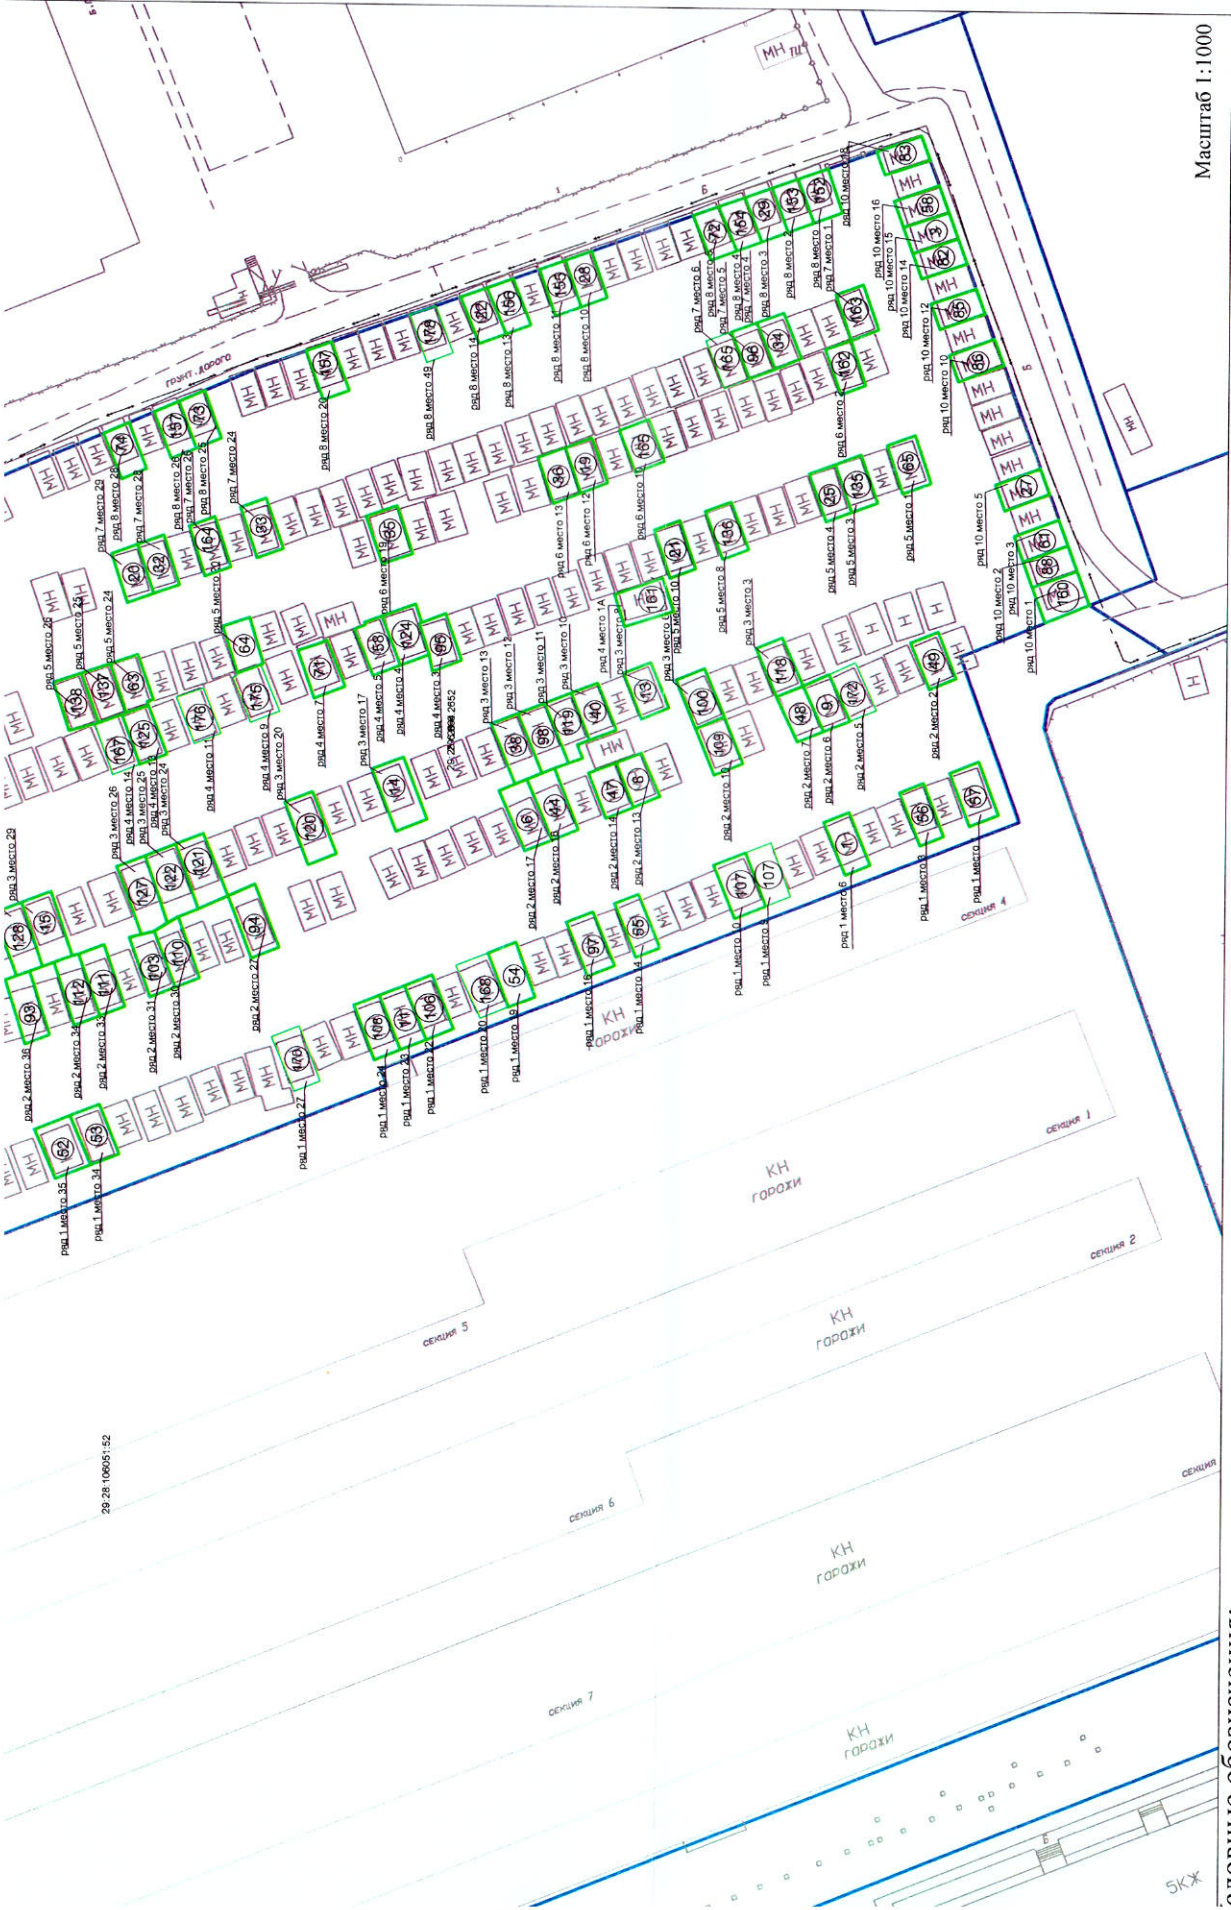

Масштаб 1:1000

СЛОВНЫЕ ОБОЗНАЧЕНИЯ:

-  - территория, планируемая для размещения гаражей;
-  - границы земельных участков, стоящие на ГКУ

29.28.108041.52

5к.х